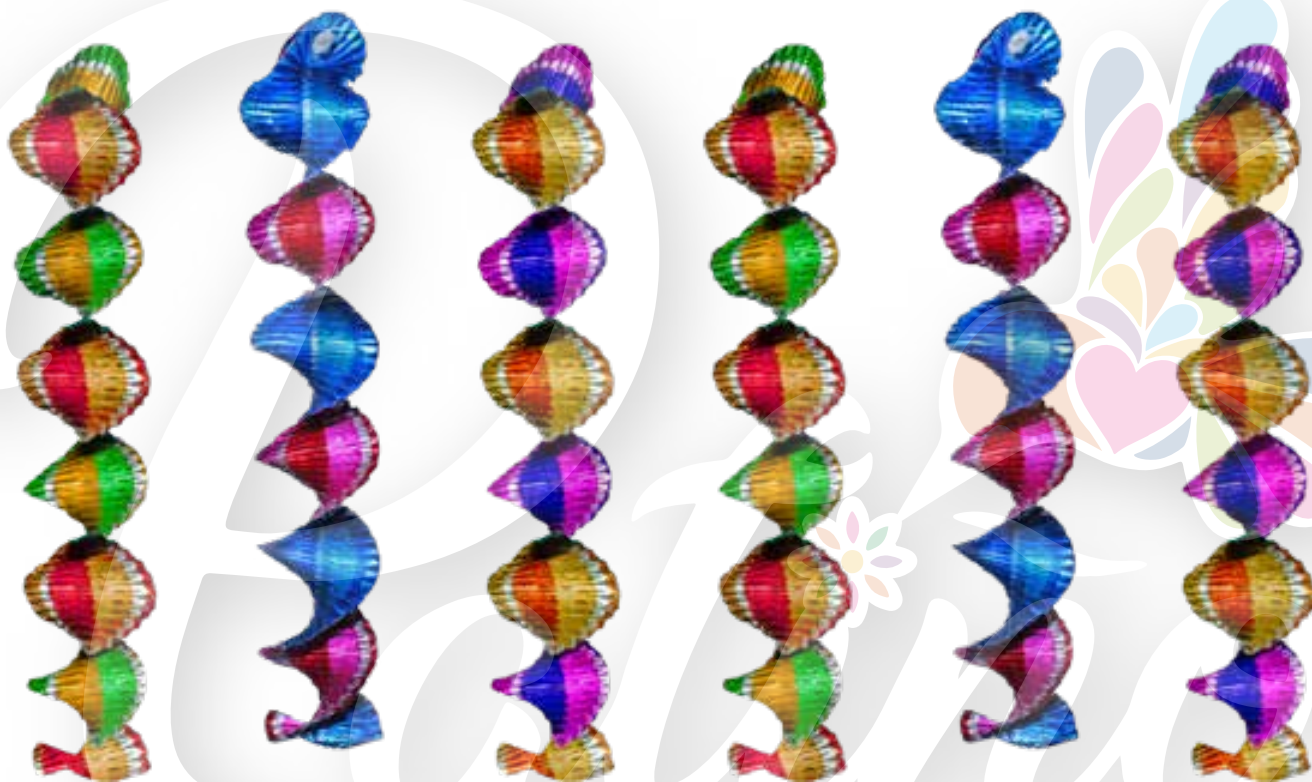

Espiral Colorin

Decoración de papel Metálico

#2 (2 CM)
7502279896962

#3 (3 CM)
7502279896979

100 PIEZAS

3 CM DIAM.

1 KIT

♦Las imágenes son ilustrativas y pueden variar o cambiar sin previo aviso. *Sujeto a disponibilidad y hasta agotar existencias.