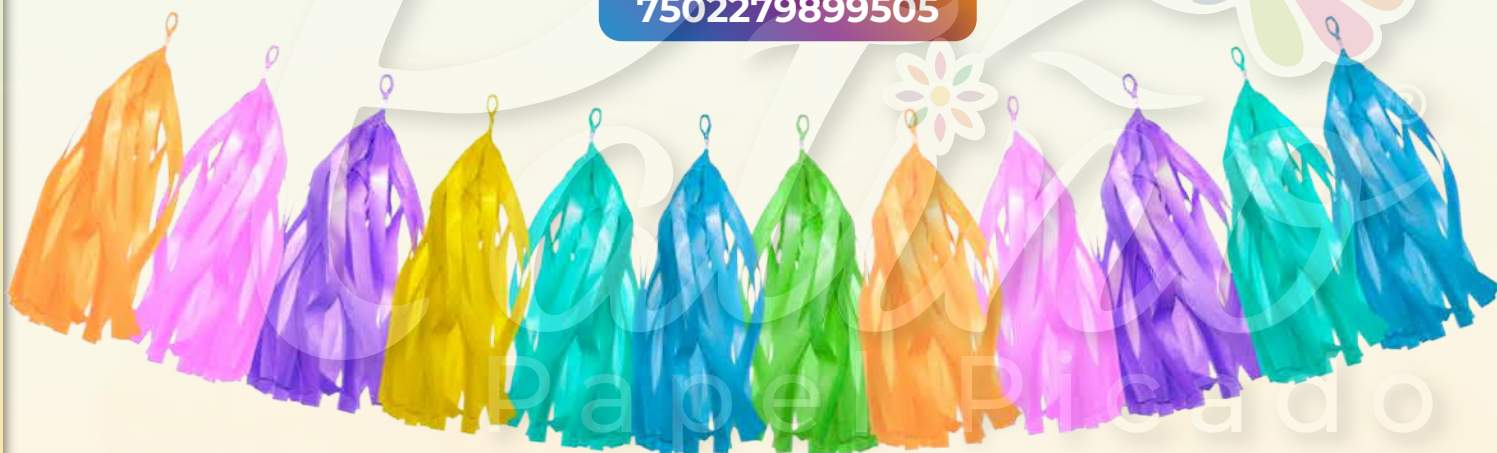

# GUIRNALDA CON FLECOS

Decoración de **PAPEL CHINA**

**MULTICOLOR**  
7502279899505

**PASTEL**  
7502286573405

**12 FLECOS**

**35 CM ALTO**

**1 PIEZA**

Cada tira se conforma de 12 flecos