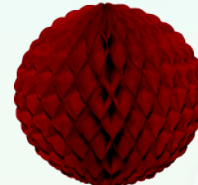

VINO
7502279893214-V