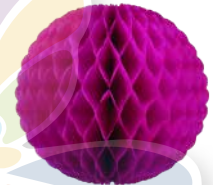

BUGAMBILIA
7502286572941