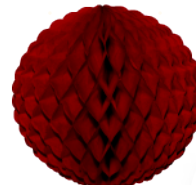

VINO
7502279893214-V