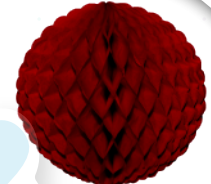

ROJO
7502279892897-V