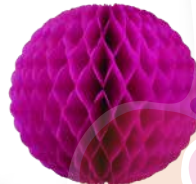

BUGAMBILIA
7502286573276