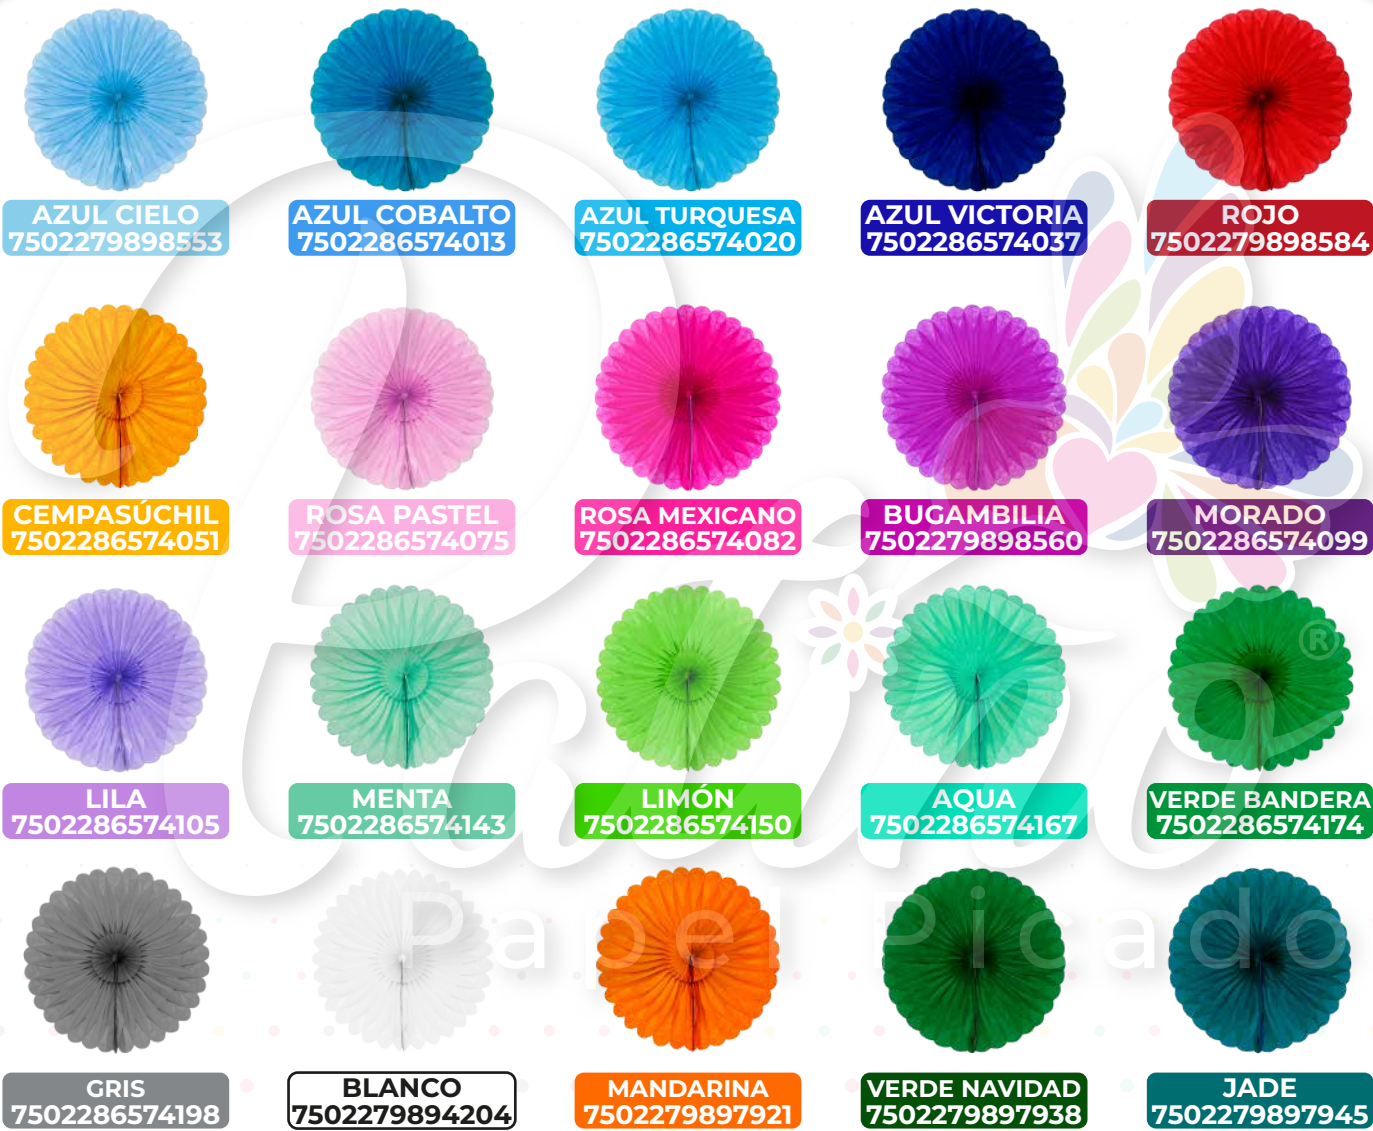

MARGARITA #3

Decoración de PAPEL CHINA

AZUL CIELO
7502279898553

AZUL COBALTO
7502286574013

AZUL TURQUESA
7502286574020

AZUL VICTORIA
7502286574037

ROJO
7502279898584

CEMPASÚCHIL
7502286574051

ROSA PASTEL
7502286574075

ROSA MEXICANO
7502286574082

BUGAMBILIA
7502279898560

MORADO
7502286574099

LILA
7502286574105

MENTA
7502286574143

LIMÓN
7502286574150

AQUA
7502286574167

VERDE BANDERA
7502286574174

GRIS
7502286574198

BLANCO
7502279894204

MANDARINA
7502279897921

VERDE NAVIDAD
7502279897938

JADE
7502279897945

PLEGABLE | 70 CM DIAM. | 10 PIEZAS

♦Las imágenes son ilustrativas y pueden variar o cambiar sin previo aviso. *Sujeto a disponibilidad y hasta agotar existencias.