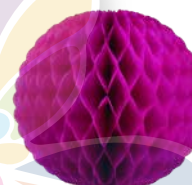

BUGAMBILIA
7502286572729