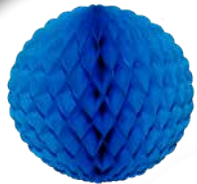

ESFERA #2

Decoración de PAPEL CHINA

AZUL COBALTO
7502286572866